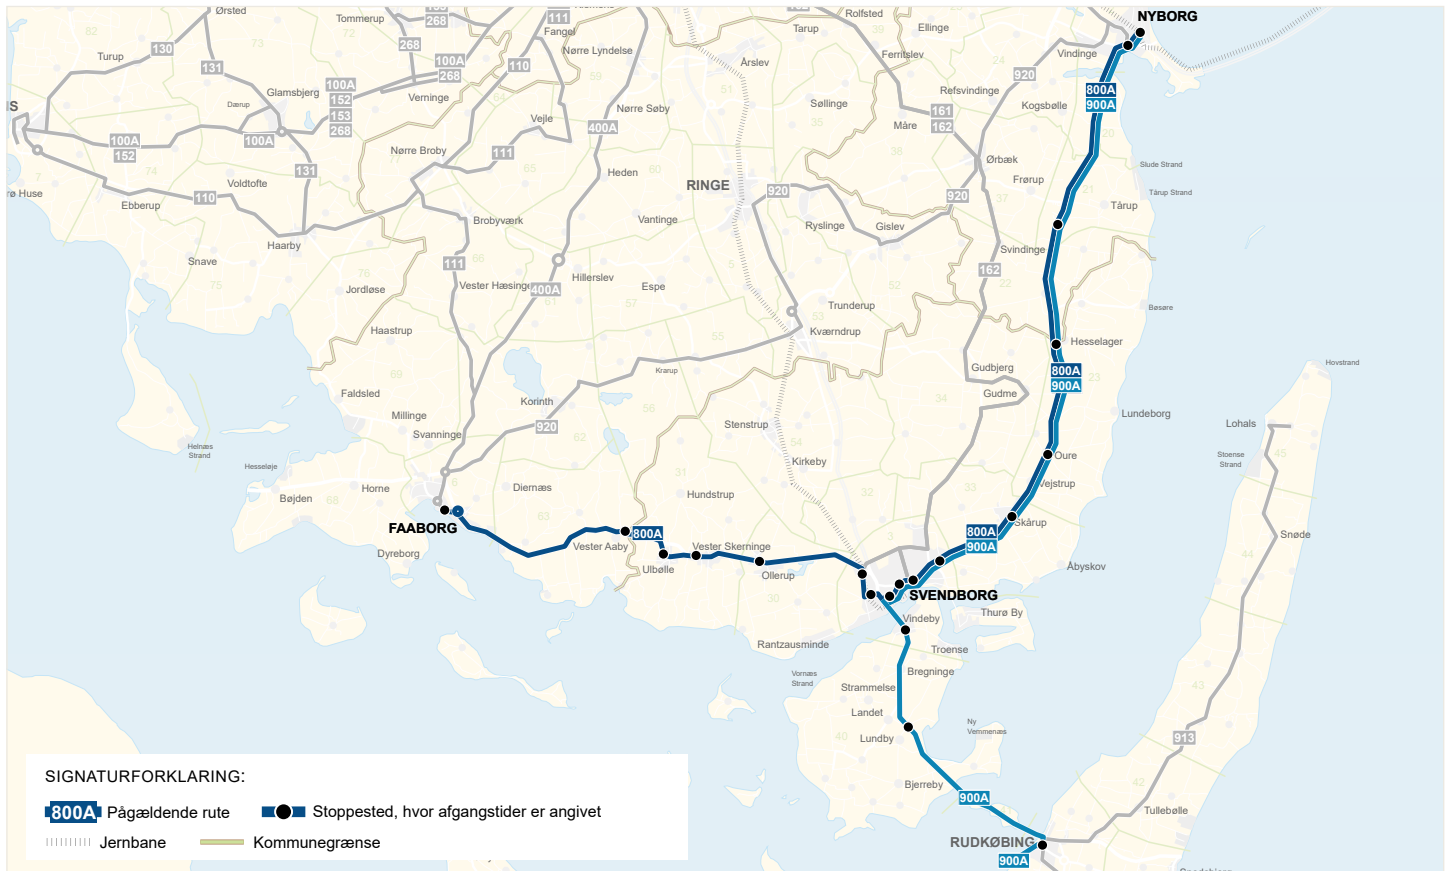

Zone Stoppested

02 Nyborg Station	23 Vejstrup	40 Bregninge / Sundbrovej	31 Nørrevænget
02 Banegårdsallen	33 Øster Aby	40 Knudsbøllevvej / Sundbrovej	31 Faaborgvej / Nyvej
02 Nybrogade	33 Skårup	40 Lundby	31 Nyvej 30
02 Adelgade / Strandvejen	33 Skovmøllevvej	40 Bjerrebyvej / Sundbrovej	31 Vibevej / Møllevvej
02 Vinkelvej	03 Troldeskoven	04 Rudkøbing Plads A	31 Ulbølle Mølle
02 Avernakkevænget	03 Nymarkskolen	04 Strandlystvej/Kastanievej	31 Faaborgvej 150
02 Gl. Vindingevej	03 Linkenkørsvej	04 Vinkældergade/Havnegade	63 Fauershøjvej
20 Holckenhavn	03 Kobberbæksvej	04 Rudkøbing Færghavn	63 Strandvejen
21 Holsemosevej	03 Fruerstuevej	04 Havnegade/Vinkældergade	63 Bøgebjergvej
21 4-Kløverskolen	03 Svendborg Plads B	04 Rudkøbing Plads B	63 Pejrupvej
21 Øksendrup	03 Skolegade / Dronningemaen		63 Pouls Gyde
22 Langå	03 Viøbøllet		63 Gyvermosen
23 Hesselager	03 Vestergade / Voldgade	03 Johs. Jørgensens Vej / Ryttervej	63 Nabgyden
23 Gudmevej	03 Sygehuset	03 Sørupvej / Faaborgvej	63 Svartledvej
34 Højsagervej	03 Skt. Jørgens Vej v. Broen	30 Sørup Kirkevej	06 Strandgårdsparcken
34 Stokkebækskolen, Gudme	03 Svendborg Gymnasium	30 Hvidkildevej	06 Svendborgvej 171
34 Gudme Hallerne	03 SESG Skovsbovej	30 Nilstrupvej	06 Løkkbovej
23 Broholm Gods	03 Svendborg Vest	30 Ollerup Højskole	06 Klintevej
23 Oure Kro	03 SESG Ryttervej	30 Ollerup Friskole	06 Kalekovej
23 Oure Efterskole		30 Ollerup	06 Faaborg Gymnasium
23 Oure Højskole	03 Broen / Sundbrovej	30 Ollerup Kirke	06 Havnegade
23 Vænget / Landevejen	03 Vindeby	31 Stågerupvej	06 Faaborg Plads A
		31 V. Skerninge Kro	06 Banegårdspladsen
		31 Vestermarkskolen	06 Faaborg Plads B

Stoppesteder med fed skrift angiver stoppesteder, hvor afgangstider er vist